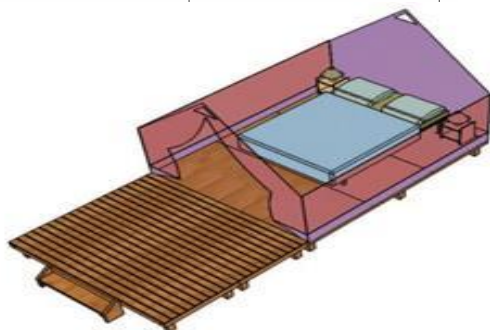

Camping Saint Paul *** 2 Route st Paul 27480 LYONS LA FORET

Tél : 02 32 49 42 02 / Email: camping-saint-paul@orange.fr Ouverture du 1 er avril au 31 octobre