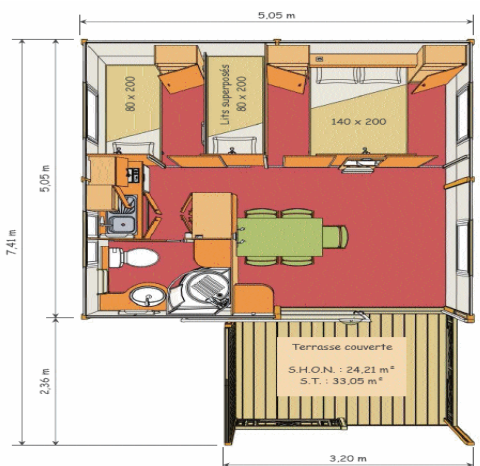

Camping Saint Paul *** 2 Route st Paul 27480 LYONS LA FORET

Tél : 02 32 49 42 02 / Email: camping-saint-paul@orange.fr Ouverture du 1 er avril au 31 octobre