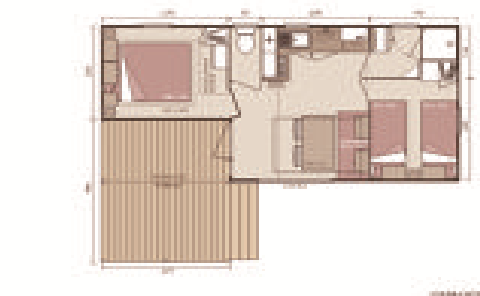

Camping Saint Paul *** 2 Route st Paul 27480 LYONS LA FORET

Tél : 02 32 49 42 02 / Email: camping-saint-paul@orange.fr Ouverture du 1 er avril au 31 octobre