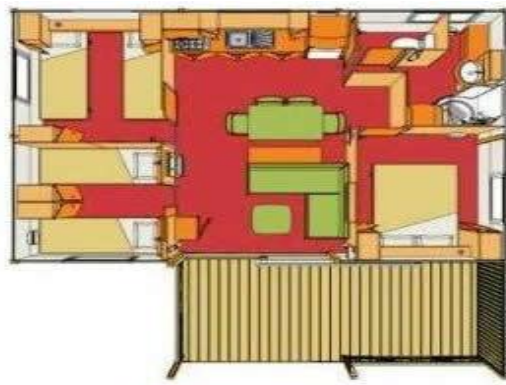

Chalet Gitotel Samoa

Chalet Gitotel SAMOA 6 personnes 37m²+Terrasse 12m²

Quantité 1

1 chambre avec lit 140/200/

2 chambres avec 2 lits 80*200

1 séjour coin repas

1 coin cuisine

(plaques gaz, réfrigérateur, micro-onde, cafetière,

Cabinet toilette avec douche et wc

1 terrasse intégrée avec salon de jardin

Oreillers et couettes fournis/ Barbecue sur demande